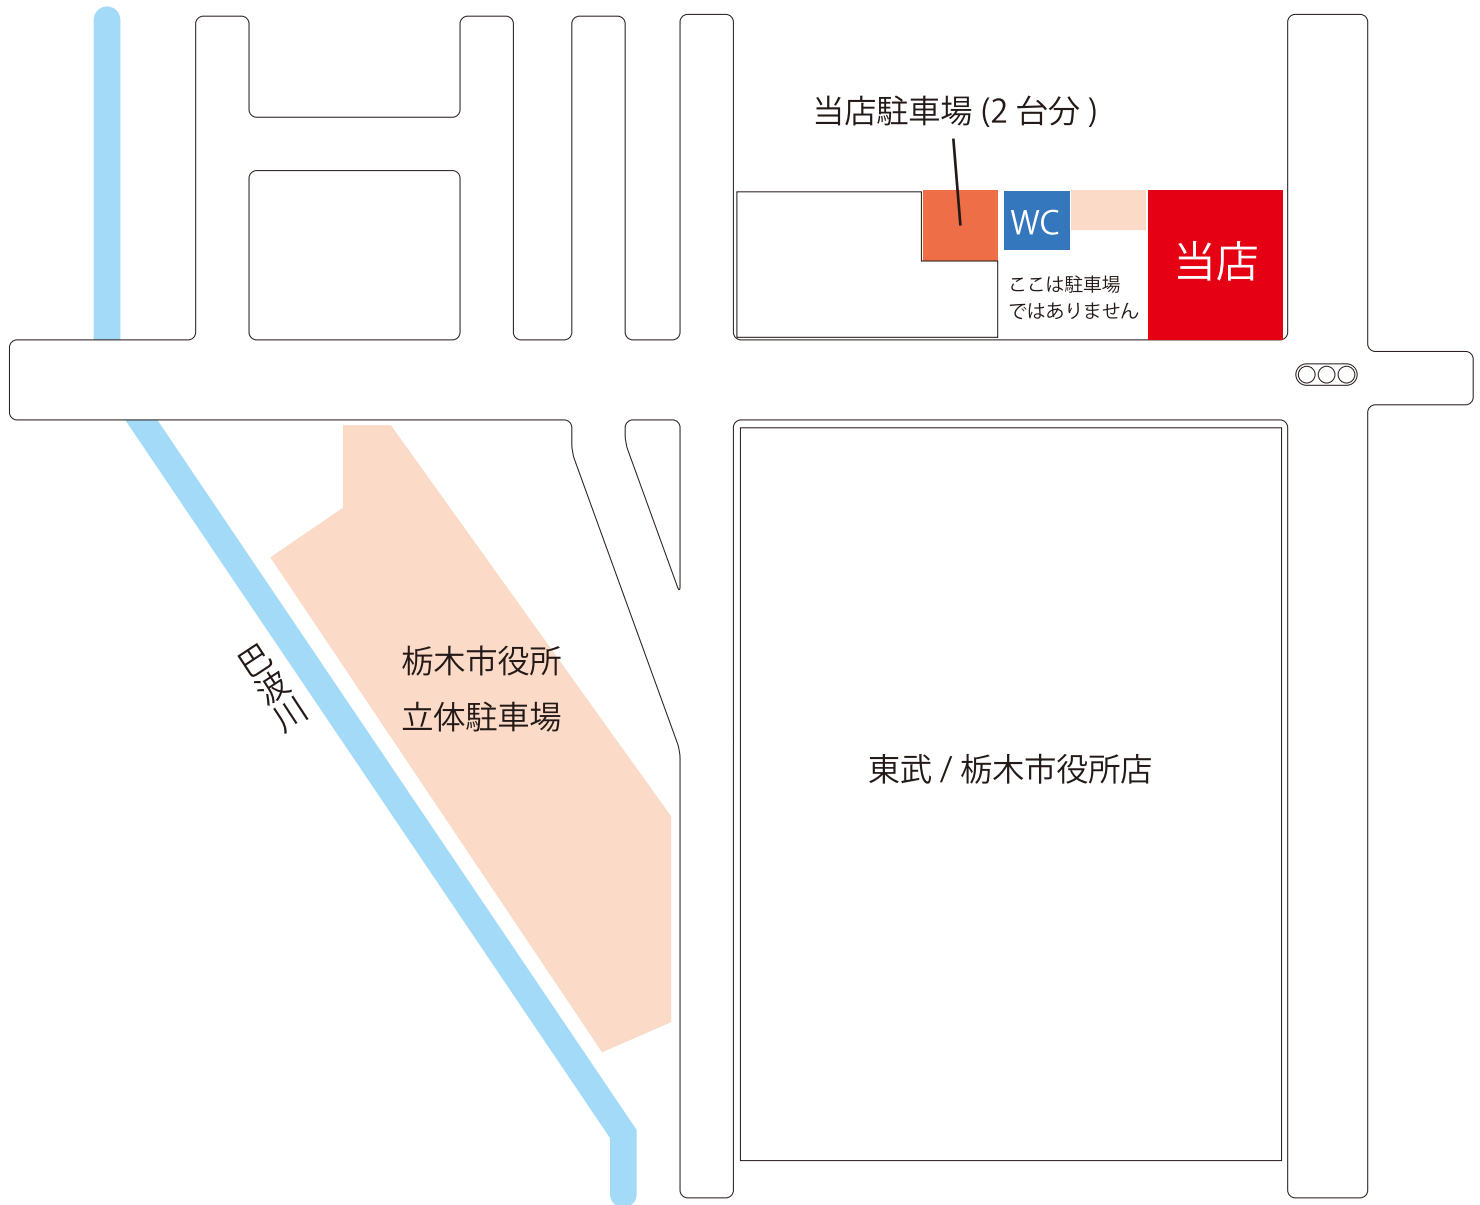

# 蔵の街ダイニング蒼 駐車場ののご案内

当店駐車場は店舗裏公衆トイレ横の2台分です。

空気が無い場合は栃木市役所立体駐車場 (無料・24時間) をご利用下さい。

ダイニング  
蒼  
蔵の街  
あお

営業時間 ランチ 11:30 ~ 15:00、ディナー 18:00 ~ LAST

定休日 火曜日

駐車場 2台 (空気が無い場合は栃木市役所駐車場 (無料・24時間) をご利用下さい)

席数 44席 (※バリアフリー専用の出入口有り、車椅子のまま入店可能です)

住所 〒328-0015 栃木県栃木市万町 15-25

電話 TEL.0282-22-0457

※大人数での貸し切り、立食パーティ等お気軽にご相談下さい